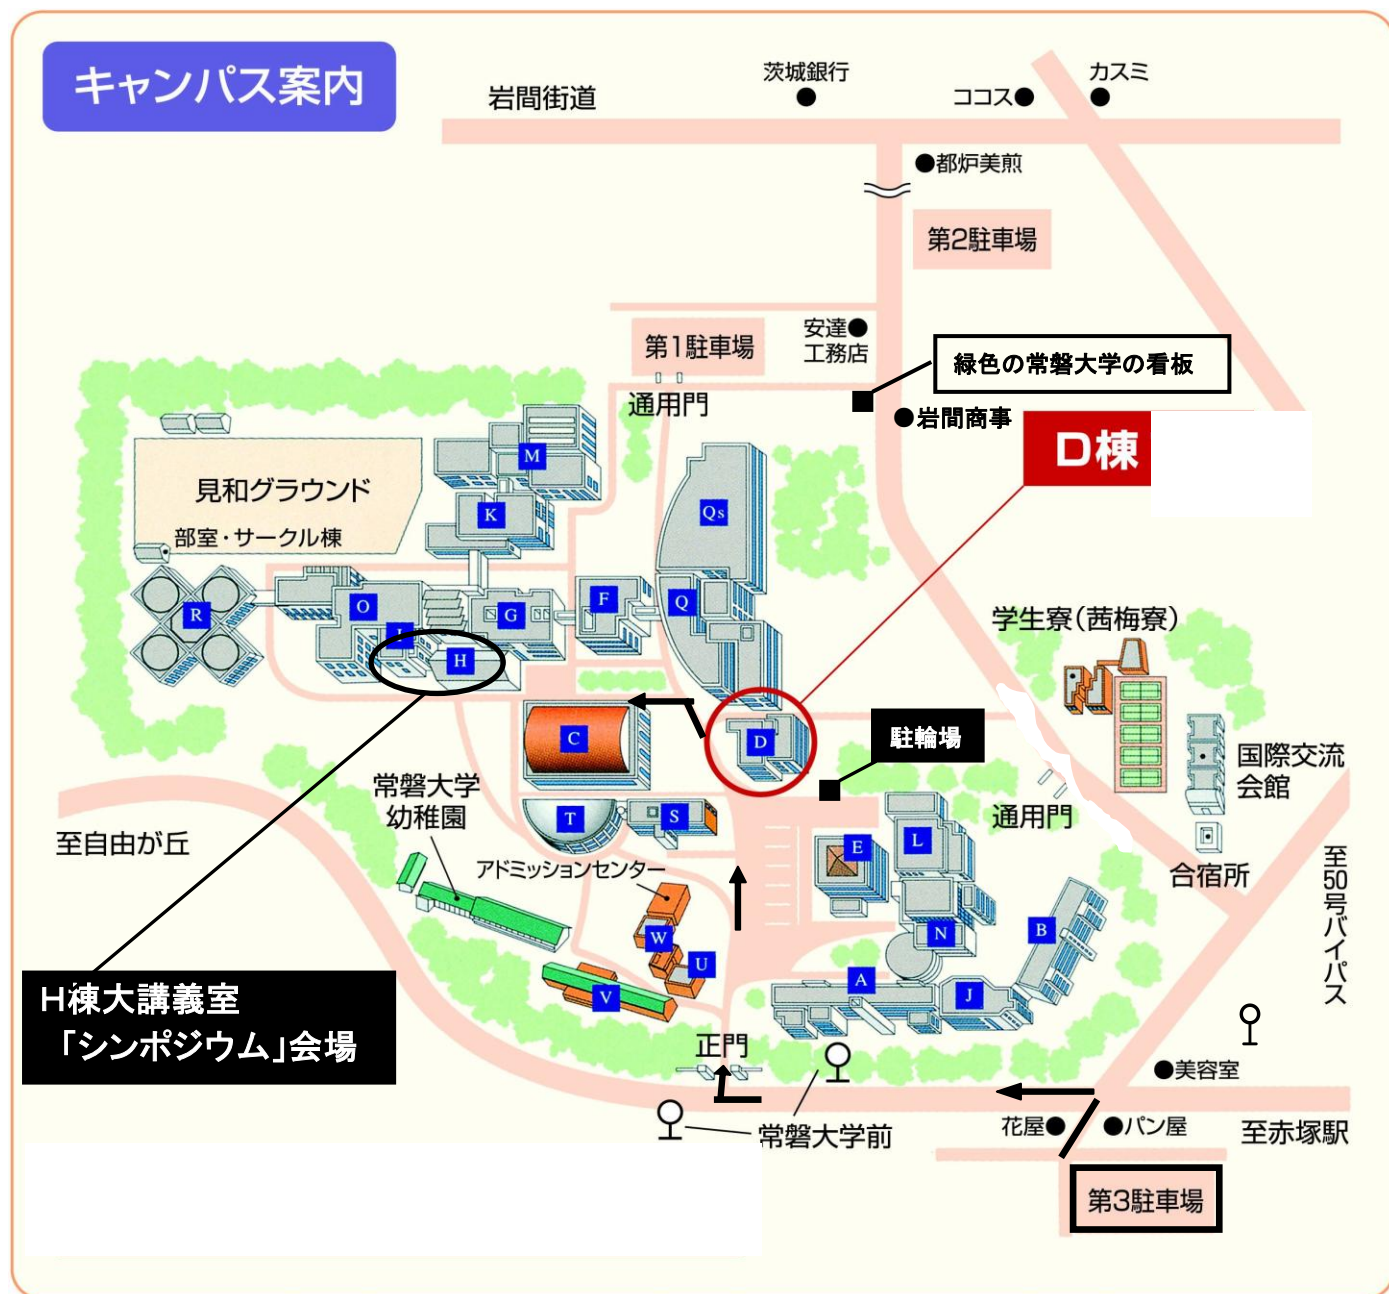

「What is ポラバス!？」会場案内図

■ 自家用車でお越しの方

大学の近くにありますが「**第3駐車場**」をご利用ください

■ 自転車でお越しの方

D棟近くに「駐輪場」がありますので、ご利用ください（裏面案内図確認）。

■ 「シンポジウム」の会場は、H棟になります。駐車後、またはバスを降車後は、矢印の通りに徒歩で会場に向かってください。

※第3駐車場の看板が出ておりますので、ご確認の上、駐車をしてください。

[駐車場ご利用の注意事項]

- ① どのスペースに駐車いただいても結構です。
- ② 本学駐車場内での事故・盗難等のトラブルにつきましては、一切責任を負いませんのでご了承ください。